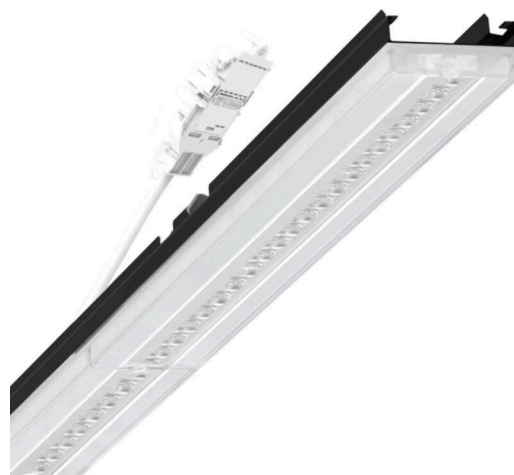

прибородержатель переменный - Central.Line.Optic - прямой свет, узко- и широконаправленный - без видимых стыков

Ламподержатель из оцинкованного стального профиля, поверхность покрыта лаком на полиэфирной смоле. Крепление без инструментов с нажимными затворами, встроенными в конструкцию, обеспечивают защиту от кражи и взлома. В несущей трековой шине позиционируется по-разному. Цвет корпуса черный RAL 9005; Прямой узко и широко направленный свет, распространяющийся через линзу «Central.Line.Optic HP» из пластика ПММА. Линзовая оптика делает сборку и установку предельно удобными, плоскость легко чистится. Линзы плотно расположены в один ряд: световые точки сливаются в одну линию, создавая целостный вид. Подключение к электросети через присоединительный провод длиной 1 м для свободного позиционирования ламподержателя в световой полосе и 5-полюсную втычную деталь для быстрой сборки со свободным выбором фаз. Сменные блоки, позволяющие легко модернизировать освещение, существенно продлевают срок службы всей осветительной установки.

DEEP-LINK

<https://www.regiolum.de/ru/article/19535006104>

Ссылка	LED 8000lm 830
ηLB	100 %
Φ ↓/↑	98 % / 2 %
UGR поп./вдоль	20.4 / 21.0

Механика

цвет корпуса	черный RAL 9005
размеры (LxWxH/DxH)	1531mm x 55mm x 37mm
вес (нетто)	1.75kg
Вид монтажа	сборка трековых систем, световая структура

размеры

L	1531 mm	Длина
В	55 mm	Ширина
Н	37 mm	Высота